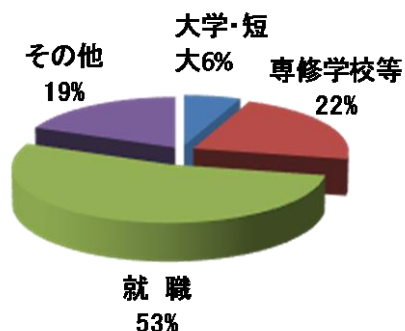

令和元年度卒業生の進路状況（令和2年4月25日現在）

1. 概況

		男子	女子	合計
四年制大学		1	0	1
短期大学		1	0	1
専修学校等		3	4	7
公務員		0	0	0
就職	県内	10	6	16
	県外	1	0	1
浪人		0	0	0
その他		2	4	6
合計		18	14	32

2. 主な進路決定先一覧

- [四年制大学] ・太成学院大学（人間学部心理カウンセリング学科）
- [短期大学] ・新潟工業短期大学（自動車工業科）
- [専修学校等]
 - ・国際ビューティーモード専門学校
 - ・東京ビューティーアート専門学校
 - ・三条テクノスクール
 - ・北陸食育フードカレッジ
 - ・新潟県農業大学校(2)
 - ・魚沼テクノスクール
- [就職]
 - ・パール金属(株)
 - ・(株)ケー・エー・プラスチック
 - ・(株)ホテルニューグリーン
 - ・プラメックス(株)
 - ・(株)大竹製作所
 - ・(株)エス・ティ・フーズ
 - ・(株)インテリアメーク
 - ・日本ドレッサー(株)刈羽事業所
 - ・ワタキューセイモア(株)新潟営業所
 - ・新潟運輸(株)柏崎支店
 - ・(株)末広製菓
 - ・柏崎運送(株)
 - ・(株)片山外装
 - ・旬食・ゆ処・宿喜芳
 - ・(株)アサヒプレート
 - ・中越老人福祉協会
 - ・和田ステンレス工業(株)