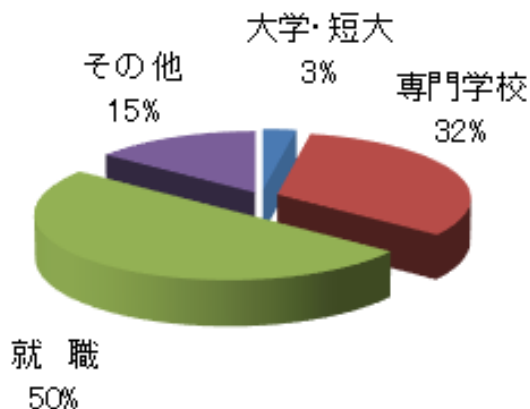

令和2年度卒業生の進路状況（令和3年4月23日現在）

1. 概況

		男子	女子	合計
四年制大学		1	0	1
短期大学		0	0	0
専修学校等		7	4	11
公務員		1	0	1
就職	県内	9	5	14
	県外	1	1	2
浪人		0	0	0
その他		2	3	5
合計		21	13	34

2. 主な進路決定先一覧

〔四年制大学〕 ・長岡大学（経済経営学部経済経営学科）

〔専修学校等〕 ・国際音楽・ダンス・エンタテインメント専門学校